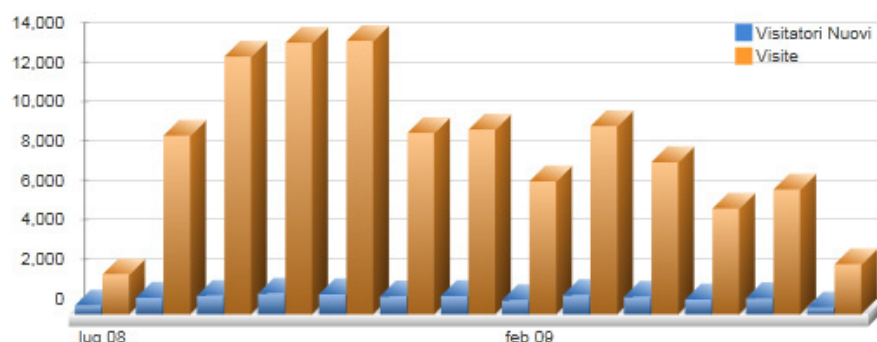

AREA RISERVATA

Redazione/Amministrazione

Utenti online

ultimi 5 minuti: 3

Calendario

luglio 2009

Lun	Mar	Mer	Gio	Ven	Sab	Dom
			1	2	3	4
5	6	7	8	9	10	11
12	13	14	15	16	17	18
19	20	21	22	23	24	25
26	27	28	29	30	31	

Questo è Moodle, la nostra piattaforma dinamica che ci consente di comunicare, condividere, collaborare insieme

Intervallo di Tempo: 10/07/2008 a 16/07/2009

Mese	Visite	Visitatori Unici	Visitatori Nuovi	Visitatori Ritornati
luglio, 2008	2.024	452	452	0
agosto, 2008	9.070	879	843	36
settembre, 2008	13.085	993	946	47
ottobre, 2008	13.781	1.139	1.057	82
novembre, 2008	13.880	1.126	1.015	111
dicembre, 2008	9.207	1.022	912	110
gennaio, 2009	9.369	1.037	933	104
febbraio, 2009	6.753	800	720	80
marzo, 2009	9.549	1.072	978	94
aprile, 2009	7.727	1.002	892	110
maggio, 2009	5.371	830	753	77
giugno, 2009	6.337	876	824	52
luglio, 2009	2.542	384	336	48

Anche le statistiche della piattaforma dinamica confermano un forte flusso di dati nei mesi di Settembre, Ottobre, Novembre e Marzo

Totali nel Giorno Feriale [forumlive.net]

Intervallo di Tempo: 10/07/2008 a 16/07/2009