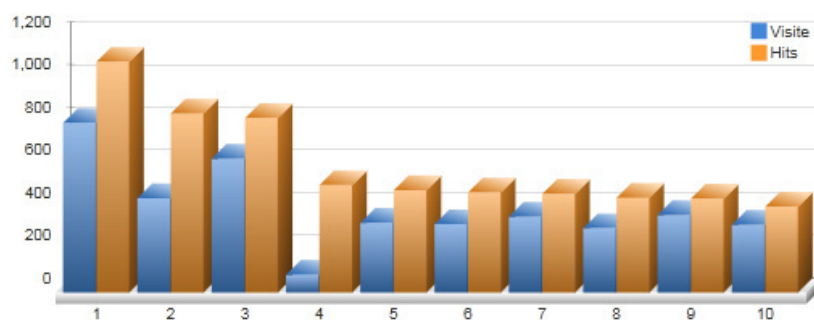

www.forumlive.net

Rank	Download	Hits	Visite	Banda (KB)
1	/tuttiinscena/tuttiinscena.wma	1.082	795	55.481
2	/prove/matdidattici.wma	840	442	35.767
3	/prove/italiano/prim/programmazione+annuale+classe+iv+italiano.doc	818	628	57.324
4	/proposte/molentargius/magnifier.swf	504	84	22.083
5	/prove/italiano/prim/i_nomi.doc	480	327	18.349
6	/prove/matematica/sup/griglie.doc	470	321	28.659
7	/proposte/proposteindocenti/proposteindocenti.wma	463	356	22.402
8	/prove/geoscienze/med/scienzei.doc	445	302	32.268
9	/proposte/tempo/magnifier.swf	441	364	24.176
10	/prove/italiano/prim/il+testo+descrittivo.doc	403	318	12.293
11	/prove/italiano/sup/vitaartificiale.doc	398	264	11.857
12	/prove/italiano/prim/typi_nome.doc	382	245	7.338
13	/prove/italiano/prim/alfabeto.doc	377	247	73.297
14	/prove/matematica/med/programmazione+e+mat-scienze+per+ua+classe+i.doc	370	293	78.946
15	/proposte/treno/magnifier.swf	368	263	17.182
16	/proposte/treno/xspf_player.swf	359	165	18.967
17	/prove/geoscienze/sup/scienzeiiiprva.doc	346	238	5.889
18	/prove/italiano/prim/scisce1.doc	328	209	57.742
19	/slideperconvegno.swf	320	631	2.205.347

I dati segnalano un forte interesse verso le nostre proposte di materiale didattico, in modo particolare i copioni teatrali e le prove disciplinari.