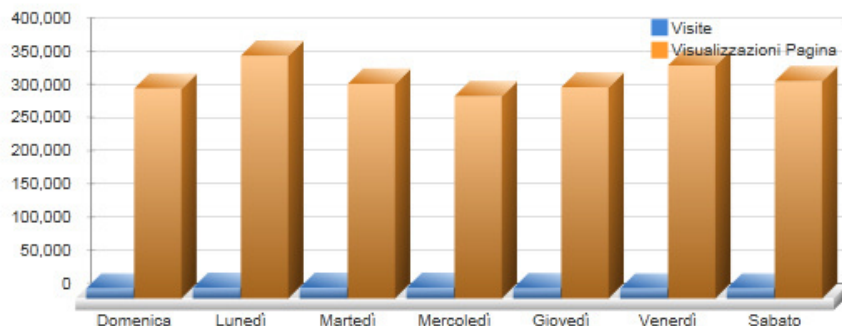

Questo è Moodle, la nostra piattaforma dinamica che ci consente di comunicare, condividere, collaborare insieme

Intervallo di Tempo: 10/07/2008 a 16/07/2009

Mese	Visite	Visitatori Unici	Visitatori Nuovi	Visitatori Ritornati
luglio, 2008	2.024	452	452	0
agosto, 2008	9.070	879	843	36
settembre, 2008	13.085	993	946	47
ottobre, 2008	13.781	1.139	1.057	82
novembre, 2008	13.880	1.126	1.015	111
dicembre, 2008	9.207	1.022	912	110
gennaio, 2009	9.369	1.037	933	104
febbraio, 2009	6.753	800	720	80
marzo, 2009	9.549	1.072	978	94
aprile, 2009	7.727	1.002	892	110
maggio, 2009	5.371	830	753	77
giugno, 2009	6.337	876	824	52
luglio, 2009	2.542	384	336	48

Anche le statistiche della piattaforma dinamica confermano un forte flusso di dati nei mesi di Settembre, Ottobre, Novembre e Marzo

Totali nel Giorno Feriale [forumlive.net]

Intervallo di Tempo: 10/07/2008 a 16/07/2009