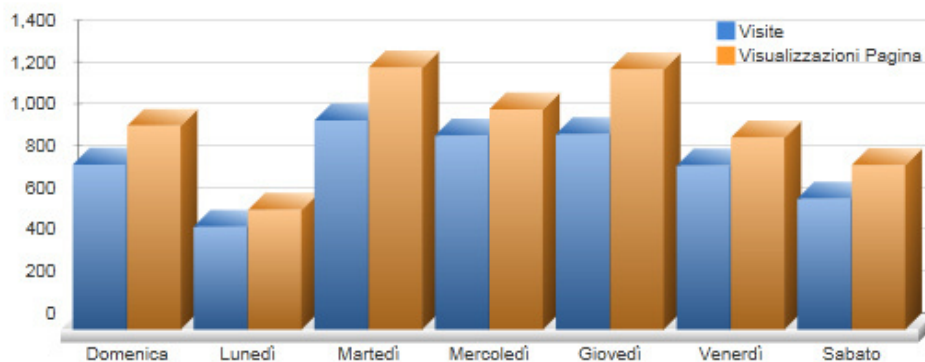

Totale nel Giorno Feriale [forumlive.net]

Intervallo di Tempo: 07/07/2009 a 13/07/2009

Giorno Feriale	Visualizzazioni Pagina	Visite	Hits	Banda (KB)
domenica	976	790	7.029	287.028
lunedì	573	493	4.688	190.007
martedì	1.254	1.001	9.122	340.898
mercoledì	1.055	929	8.803	369.542
giovedì	1.246	936	9.859	457.769
venerdì	919	785	6.617	388.029
sabato	788	627	5.817	254.027
Totale(i)	6.811	5.561	51.935	2.287.300
Media(e)	973	794	7.419	326.757

Totale all'ora [forumlive.net]

I giorni di maggior affluenza sono quelli infrasettimanali: martedì, mercoledì, giovedì.