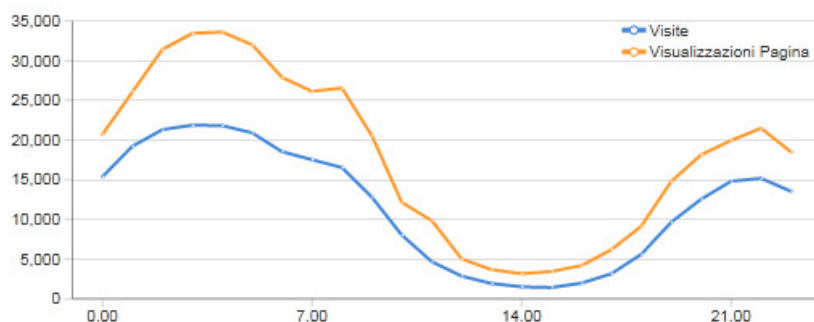

Ora	Visualizzazioni Pagina	Visite	Hits	Banda (KB)
0.00	20.731	15.378	150.825	4.261.909
1.00	26.060	19.222	197.382	5.628.716
2.00	31.408	21.311	231.052	6.449.575
3.00	33.438	21.876	245.785	6.912.326
4.00	33.603	21.818	239.726	6.639.501
5.00	32.005	20.916	232.044	6.617.406
6.00	27.887	18.533	205.177	5.585.298
7.00	26.147	17.529	189.291	5.487.413
8.00	26.544	16.540	185.716	5.366.705
9.00	20.564	12.818	141.319	4.230.833
10.00	12.155	8.042	80.350	2.504.287
11.00	9.867	4.692	45.853	1.371.494
12.00	5.042	2.873	22.932	705.232
13.00	3.685	1.938	13.310	459.402
14.00	3.171	1.528	8.850	284.439
15.00	3.455	1.438	9.279	355.236
16.00	4.194	1.978	14.835	501.072
17.00	6.199	3.164	28.992	904.420
18.00	9.149	5.615	52.238	1.669.079
19.00	14.786	9.659	95.768	2.708.157

Interessante la distribuzione oraria che si concentra nelle prime ore della giornata/notte e in quelle serali.