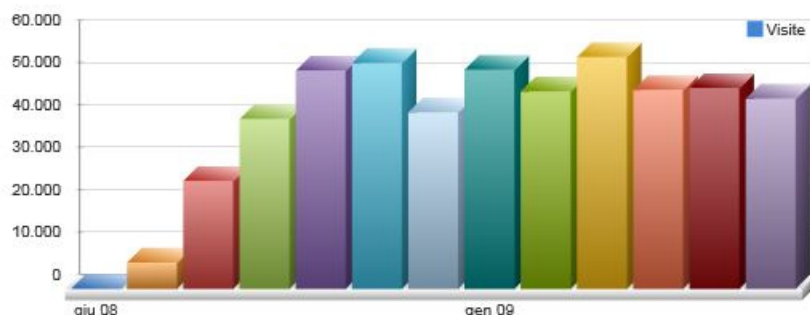

Questa è la nostra piattaforma statica che ospita tutti i lavori prodotti attraverso le modalità cooperative supportate da Moodle: la piattaforma dinamica.

Totali Mensili [forumlive.net]

Intervallo di Tempo: 01/06/2008 a 30/06/2009

Mese	Visualizzazioni Pagina	Visite	Hits	Banda (KB)
giugno, 2008	0	0	0	0
luglio, 2008	7.402	6.237	41.779	1.128.407
agosto, 2008	46.029	25.498	230.641	8.318.128
settembre, 2008	70.727	40.058	405.351	11.808.078
ottobre, 2008	93.158	51.486	551.696	14.863.093
novembre, 2008	91.236	53.297	516.894	14.341.150
dicembre, 2008	69.285	41.669	377.426	10.375.789
gennaio, 2009	89.989	51.676	532.365	14.224.382
febbraio, 2009	78.251	46.590	491.081	13.208.612
marzo, 2009	92.839	54.704	594.866	15.768.032
aprile, 2009	72.792	46.924	504.090	14.273.471
maggio, 2009	60.719	47.396	499.628	13.553.576
giugno, 2009	51.625	44.863	434.931	14.763.851
Totale(i)	824.052	510.398	5.180.748	146.626.569
Media(e)	63.388	39.261	398.519	11.278.967

Le statistiche indicano i mesi di Ottobre, Novembre, Marzo quali mesi di maggior affluenza di visitatori, con una media di 44.000 pagine visitate al mese e una media giornaliera di 2500 visite.

Totale nel Giorno Feriale [forumlive.net]

Totale all'ora [forumlive.net]

I giorni di maggior affluenza sono quelli infrasettimanali: martedì, mercoledì, giovedì.

Intervallo di Tempo: 14/01/2009 a 14/07/2009

giorno	Visualizzazioni Pagina	Visite	Hits	Banda (KB)
14/01/2009	3.265	1.988	20.842	525.284
15/01/2009	3.030	1.912	18.927	483.337
16/01/2009	2.883	1.548	16.220	410.328
17/01/2009	3.156	1.429	17.491	427.873
18/01/2009	3.777	1.740	20.604	525.262
19/01/2009	3.024	1.874	19.103	453.181
20/01/2009	3.875	1.793	19.996	500.690
21/01/2009	3.202	1.713	18.923	513.806
22/01/2009	3.044	1.607	17.099	443.149
23/01/2009	2.963	1.534	17.315	459.659
24/01/2009	2.589	1.455	14.036	345.359
25/01/2009	2.642	1.675	15.793	445.595
26/01/2009	3.021	1.791	17.866	492.629
27/01/2009	3.224	1.818	19.588	528.426
28/01/2009	2.439	1.713	15.662	452.436