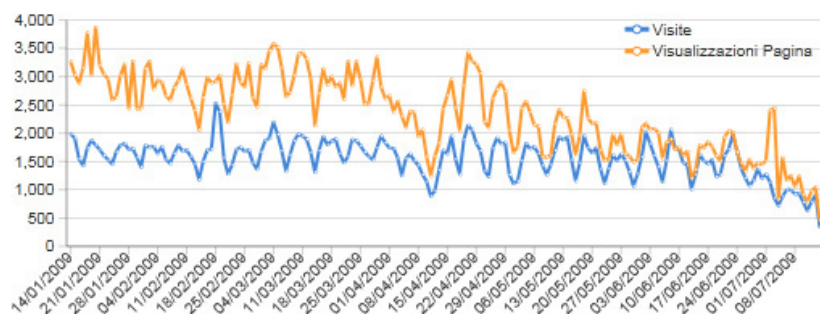

Le statistiche indicano i mesi di Ottobre, Novembre, Marzo quali mesi di maggior affluenza di visitatori, con una media di 44.000 pagine visitate al mese e una media giornaliera di 2500 visite.

Totale nel Giorno Feriale [forumlive.net]

Intervallo di Tempo: 07/07/2009 a 13/07/2009

Giorno Feriale	Visualizzazioni Pagina	Visite	Hits	Banda (KB)
domenica	976	790	7.029	287.028
lunedì	573	493	4.688	190.007
martedì	1.254	1.001	9.122	340.898
mercoledì	1.055	929	8.803	369.542
giovedì	1.246	936	9.859	457.769
venerdì	919	785	6.617	388.029
sabato	788	627	5.817	254.027
Totale(i)	6.811	5.561	51.935	2.287.300
Media(e)	973	794	7.419	326.757

Totale all'ora [forumlive.net]

I giorni di maggior affluenza sono quelli infrasettimanali: martedì, mercoledì, giovedì.

Intervallo di Tempo: 14/01/2009 a 14/07/2009

giorno	Visualizzazioni Pagina	Visite	Hits	Banda (KB)
14/01/2009	3.265	1.988	20.842	525.284
15/01/2009	3.030	1.912	18.927	483.337
16/01/2009	2.883	1.548	16.220	410.328
17/01/2009	3.156	1.429	17.491	427.873
18/01/2009	3.777	1.740	20.604	525.262
19/01/2009	3.024	1.874	19.103	453.181
20/01/2009	3.875	1.793	19.996	500.690
21/01/2009	3.202	1.713	18.923	513.806
22/01/2009	3.044	1.607	17.099	443.149
23/01/2009	2.963	1.534	17.315	459.659
24/01/2009	2.589	1.455	14.036	345.359
25/01/2009	2.642	1.675	15.793	445.595
26/01/2009	3.021	1.791	17.866	492.629
27/01/2009	3.224	1.818	19.588	528.426
28/01/2009	2.439	1.713	15.662	452.436